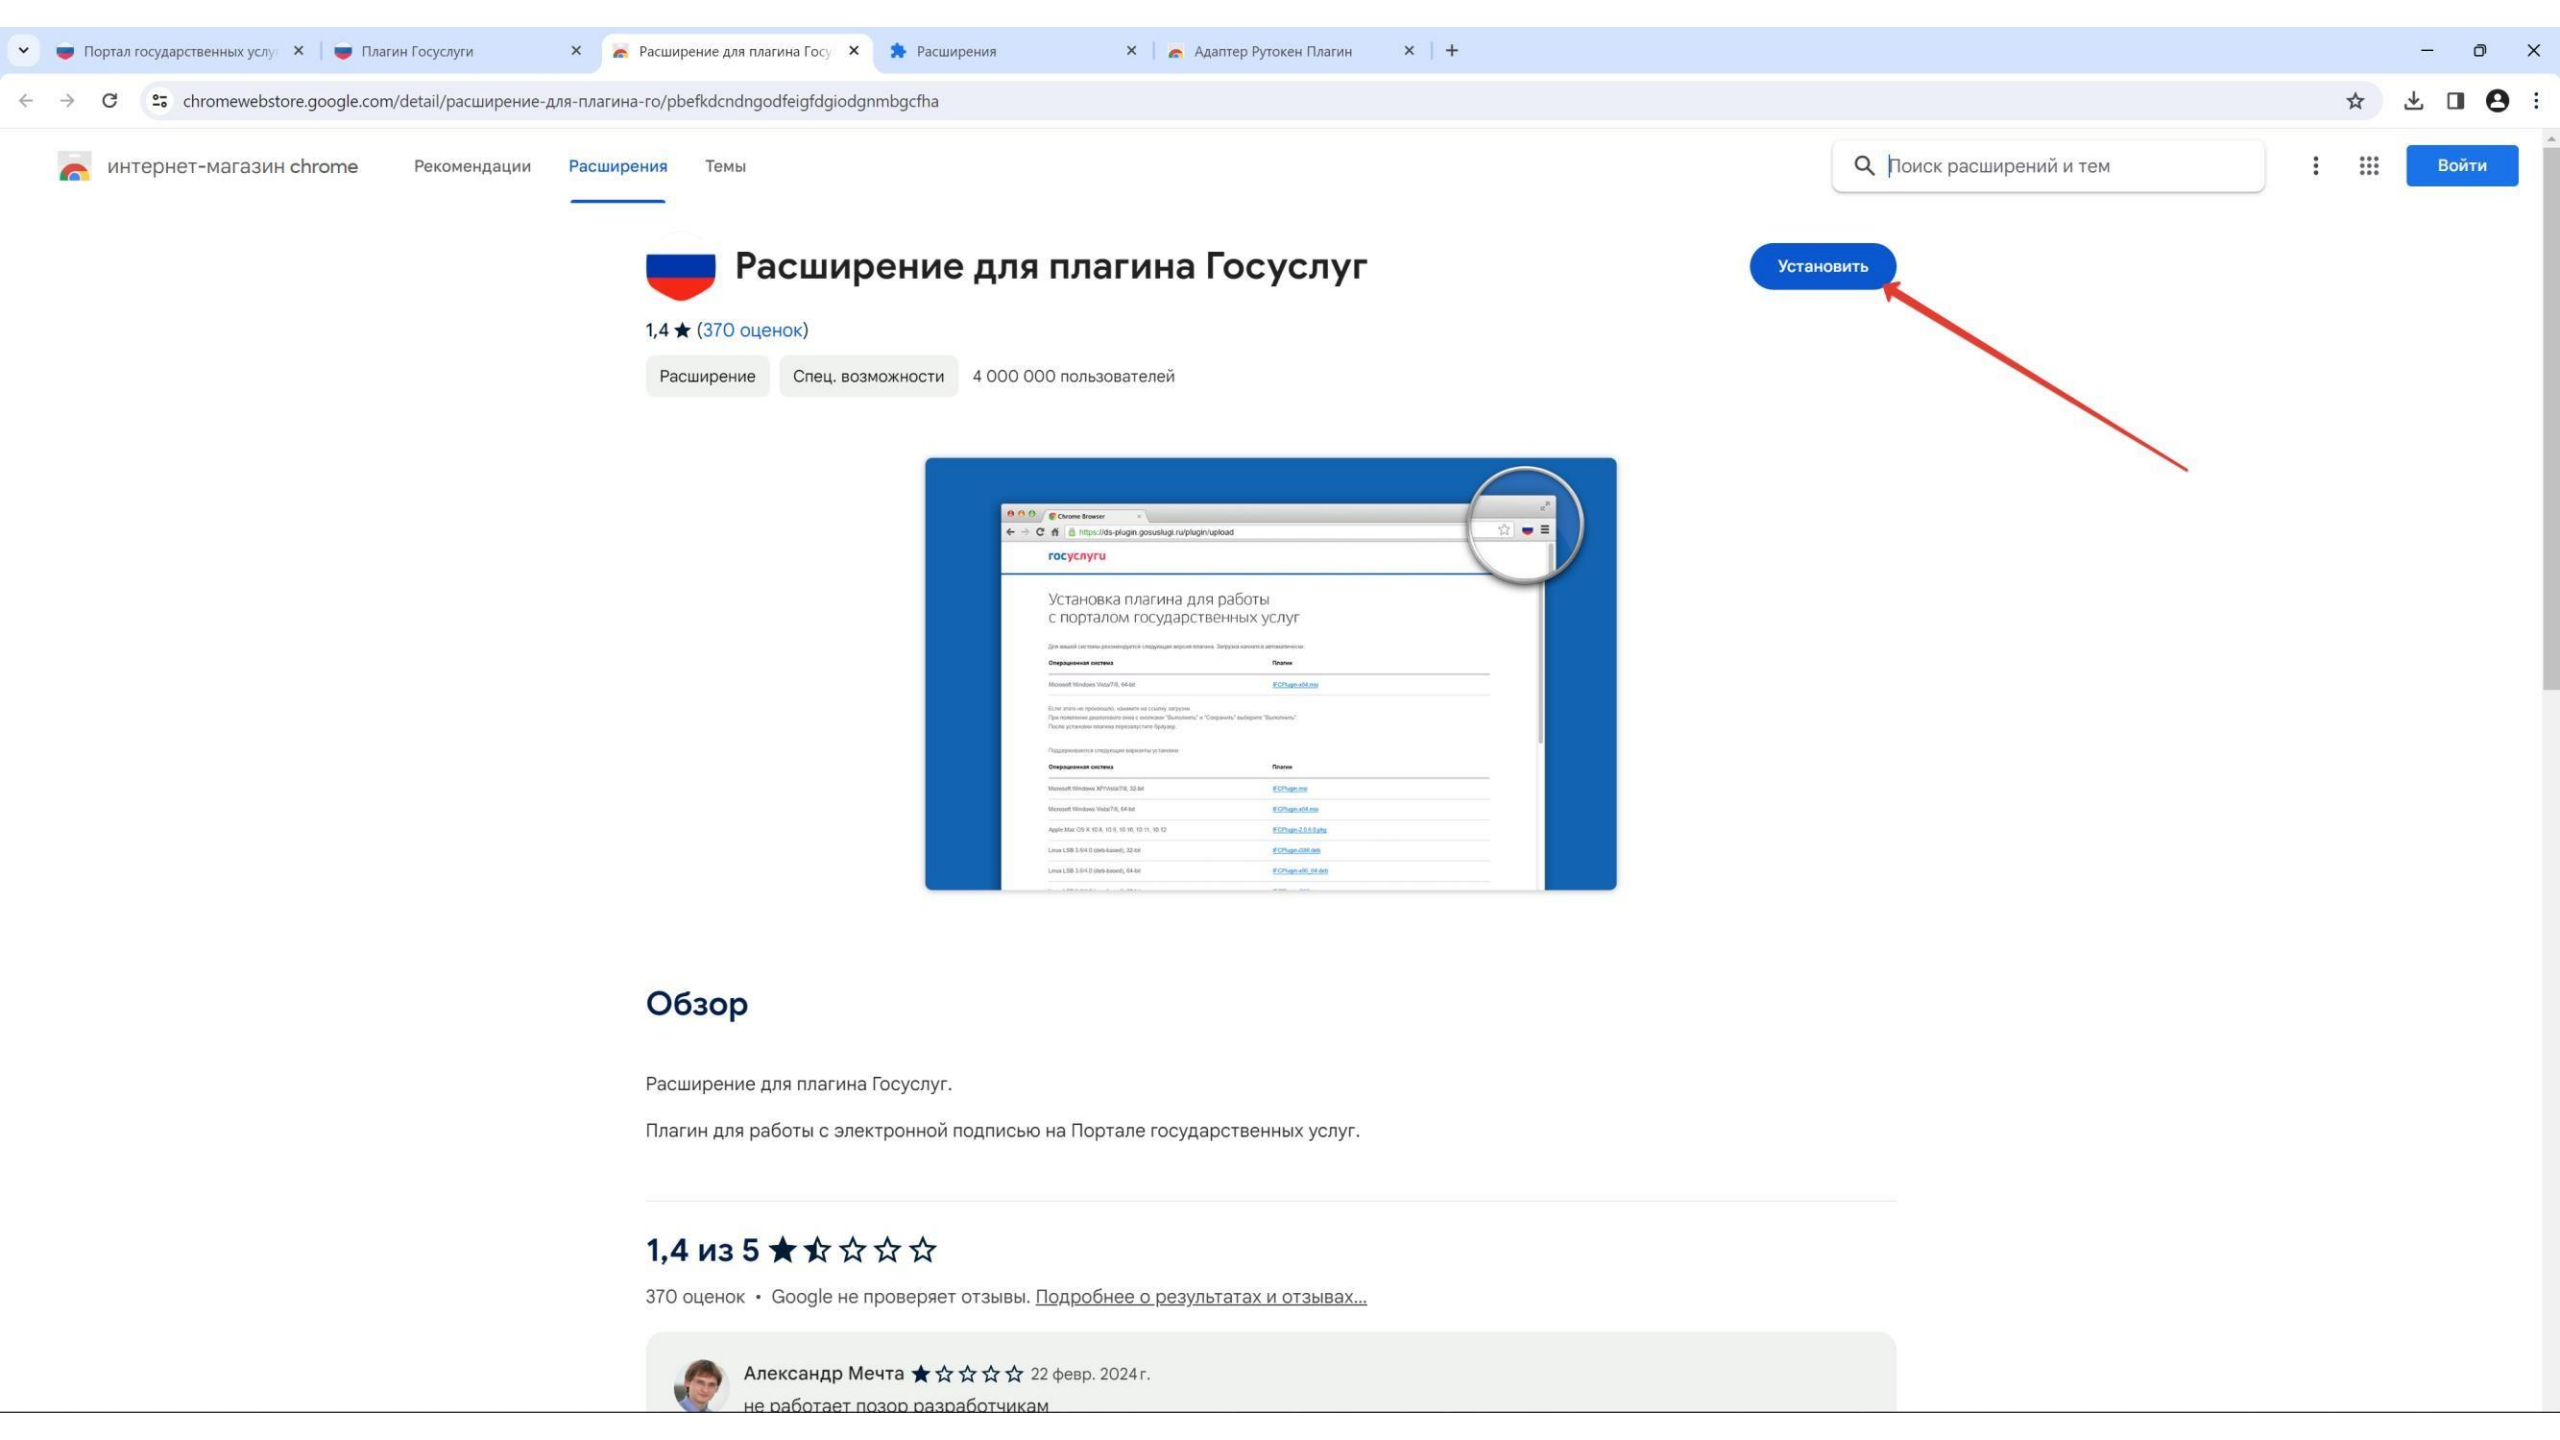

Расширение для плагина Госуслуг

1,4 ★ (370 оценок)

Расширение Спец. возможности 4 000 000 пользователей

Установить