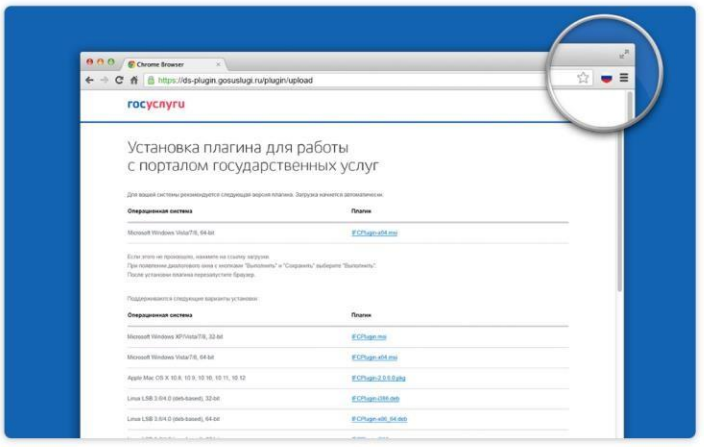

Расширение для плагина Госуслуг

1,4 ★ (370 оценок)

Расширение | Спец. возможности | 4 000 000 пользователей

Обзор

Расширение для плагина Госуслуг.

Плагин для работы с электронной подписью на Портале государственных услуг.

1,4 из 5 ★☆☆☆☆

370 оценок • Google не проверяет отзывы. [Подробнее о результатах и отзывах...](#)

Александр Мечта ★☆☆☆☆ 22 февр. 2024 г.
не работает позор разработчикам

Удалить из Chrome

Расширение "Расширение для плагина Госуслуг" установлено

Значок будет видимым, если расширение может работать на текущей странице.

Управлять расширениями можно на вкладке "Расширения" в меню "Инструменты".

Чтобы автоматически установить расширения на всех своих компьютерах, включите синхронизацию.

Включить синхронизацию

Войти