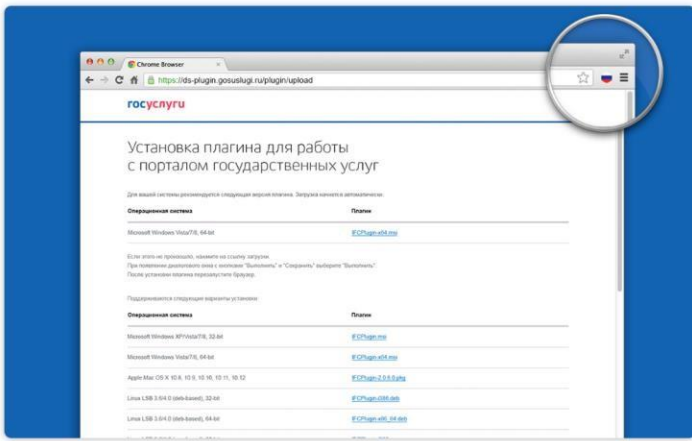

Обзор

Расширение для плагина Госуслуг.

Плагин для работы с электронной подписью на Портале государственных услуг.

1,4 из 5 ★★☆☆☆

370 оценок • Google не проверяет отзывы. [Подробнее о результатах и отзывах...](#)

Александр Мечта ★☆☆☆☆ 22 февр. 2024г.
не работает позор разработчикам